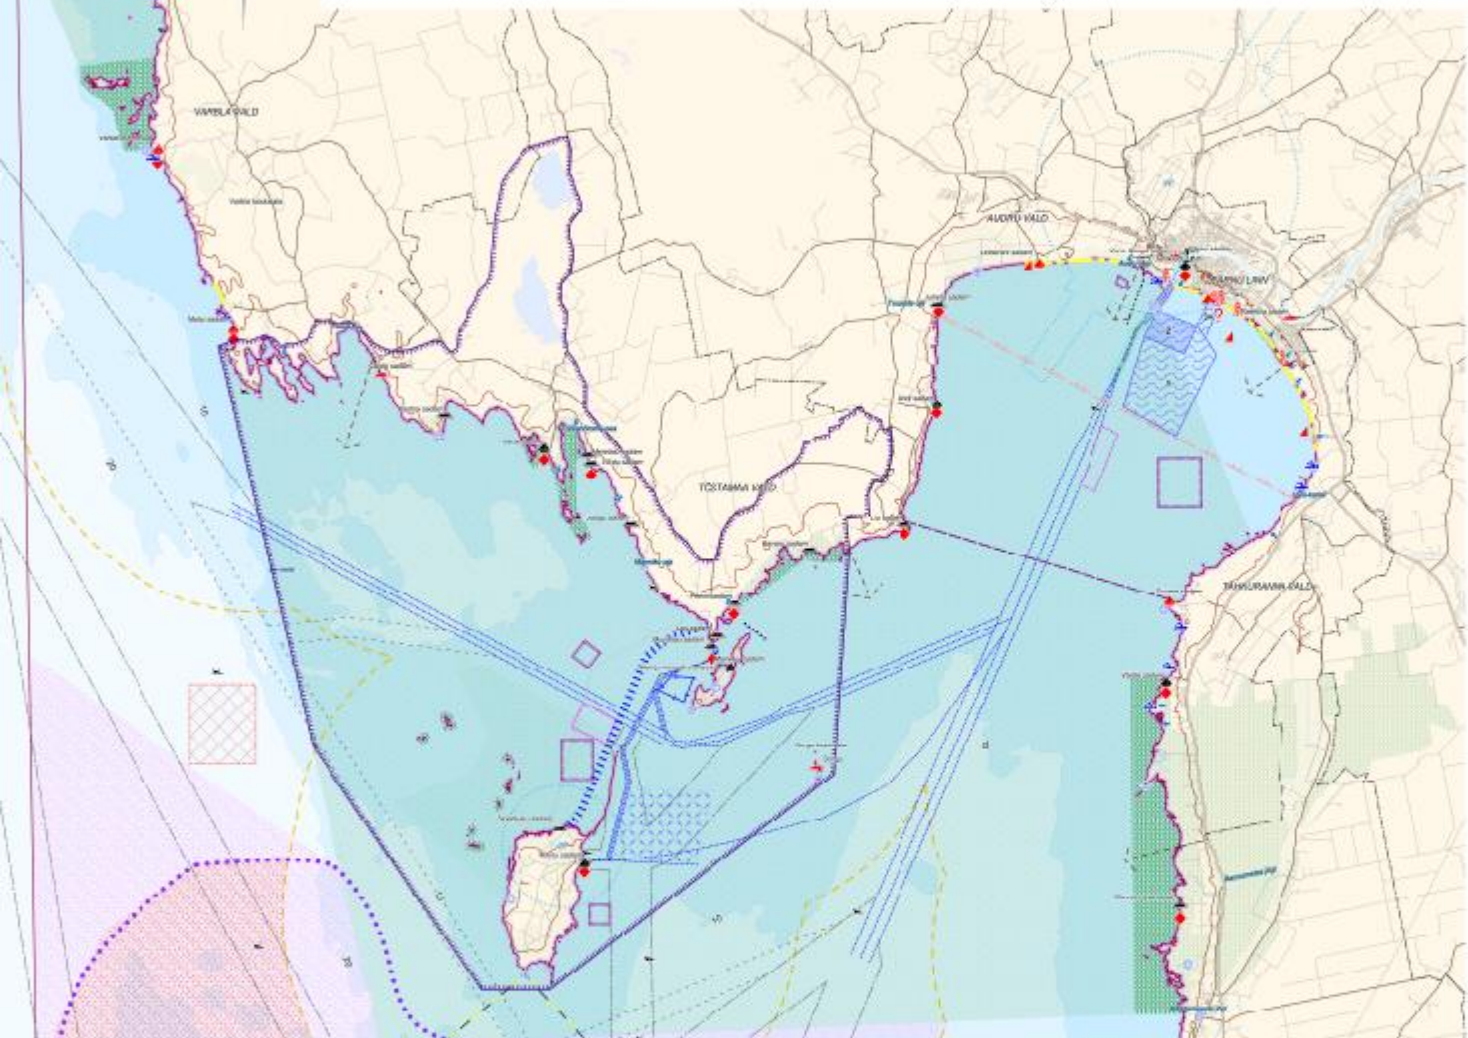

Pärnu maakonnaga piirneva mereala maakonnaplaneering. Teine eskiislahendus

N	Näide	Seadme tüüp	Seadme kirjeldus
1	1	1	1
2	2	2	2
3	3	3	3
4	4	4	4
5	5	5	5
6	6	6	6
7	7	7	7
8	8	8	8
9	9	9	9
10	10	10	10
11	11	11	11
12	12	12	12
13	13	13	13
14	14	14	14
15	15	15	15
16	16	16	16
17	17	17	17
18	18	18	18
19	19	19	19
20	20	20	20
21	21	21	21
22	22	22	22
23	23	23	23
24	24	24	24
25	25	25	25
26	26	26	26
27	27	27	27
28	28	28	28
29	29	29	29
30	30	30	30
31	31	31	31
32	32	32	32
33	33	33	33
34	34	34	34
35	35	35	35
36	36	36	36
37	37	37	37
38	38	38	38
39	39	39	39
40	40	40	40
41	41	41	41
42	42	42	42
43	43	43	43
44	44	44	44
45	45	45	45
46	46	46	46
47	47	47	47
48	48	48	48
49	49	49	49
50	50	50	50

Düna mereala ja mereala seadmed

PLANEERITAV MEREKÄSUTUS

TALUSTAINFO

- Planeeritava ala
- Chimanderi ala
- Muudatusala
- Rajatis
- Talustaimed
- Pärnu lahe piir
- Chimanderi ala