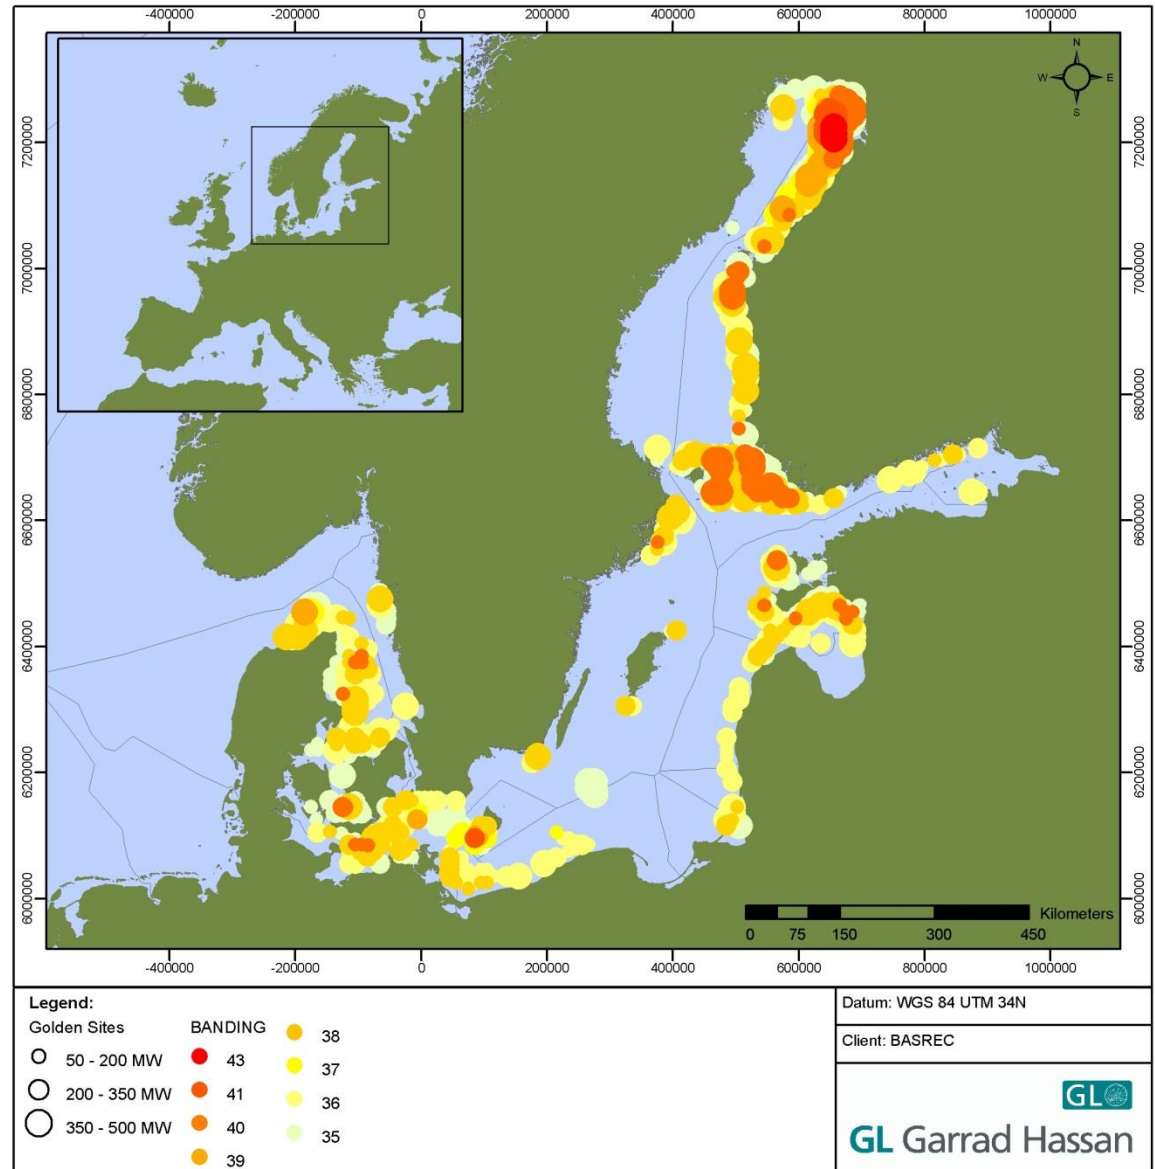

Panel discussion: Stakeholder Perspectives on MSP

**Tuuliki Kasonen, General Manager
Estonian Wind Power Association**
tuuliki@tuuleenergia.ee

17.06.2014

Golden sites in the Baltic Sea by BASREC study made in 2013

In cooperation with

Energeetika

New National Spatial Plan

[Estonia 2030+](#)

Violet areas dedicated for wind energy

Two pilot Maritime Spatial Planning projects launched in the end of 2012

4

Pärnu maakonnaga piirneva mereala maakonnaplaneering. Teine eskiislahendus

Välised seadmevõrgud - mereala ühis- ja koostööalade struktuuri koodid

Eesti seadmevõrgud ja võrgud võrgustikuga seotud alad (aast 2036+)

Pärnumaa ja Läänemere

N	Näide	Seadme tüüp	Seadme kirjeldus
1	1	1	1
2	2	2	2
3	3	3	3
4	4	4	4
5	5	5	5
6	6	6	6
7	7	7	7
8	8	8	8
9	9	9	9
10	10	10	10
11	11	11	11
12	12	12	12
13	13	13	13
14	14	14	14
15	15	15	15
16	16	16	16
17	17	17	17
18	18	18	18
19	19	19	19
20	20	20	20
21	21	21	21
22	22	22	22
23	23	23	23
24	24	24	24
25	25	25	25
26	26	26	26
27	27	27	27
28	28	28	28
29	29	29	29
30	30	30	30
31	31	31	31
32	32	32	32
33	33	33	33
34	34	34	34
35	35	35	35
36	36	36	36
37	37	37	37
38	38	38	38
39	39	39	39
40	40	40	40
41	41	41	41
42	42	42	42
43	43	43	43
44	44	44	44
45	45	45	45
46	46	46	46
47	47	47	47
48	48	48	48
49	49	49	49
50	50	50	50