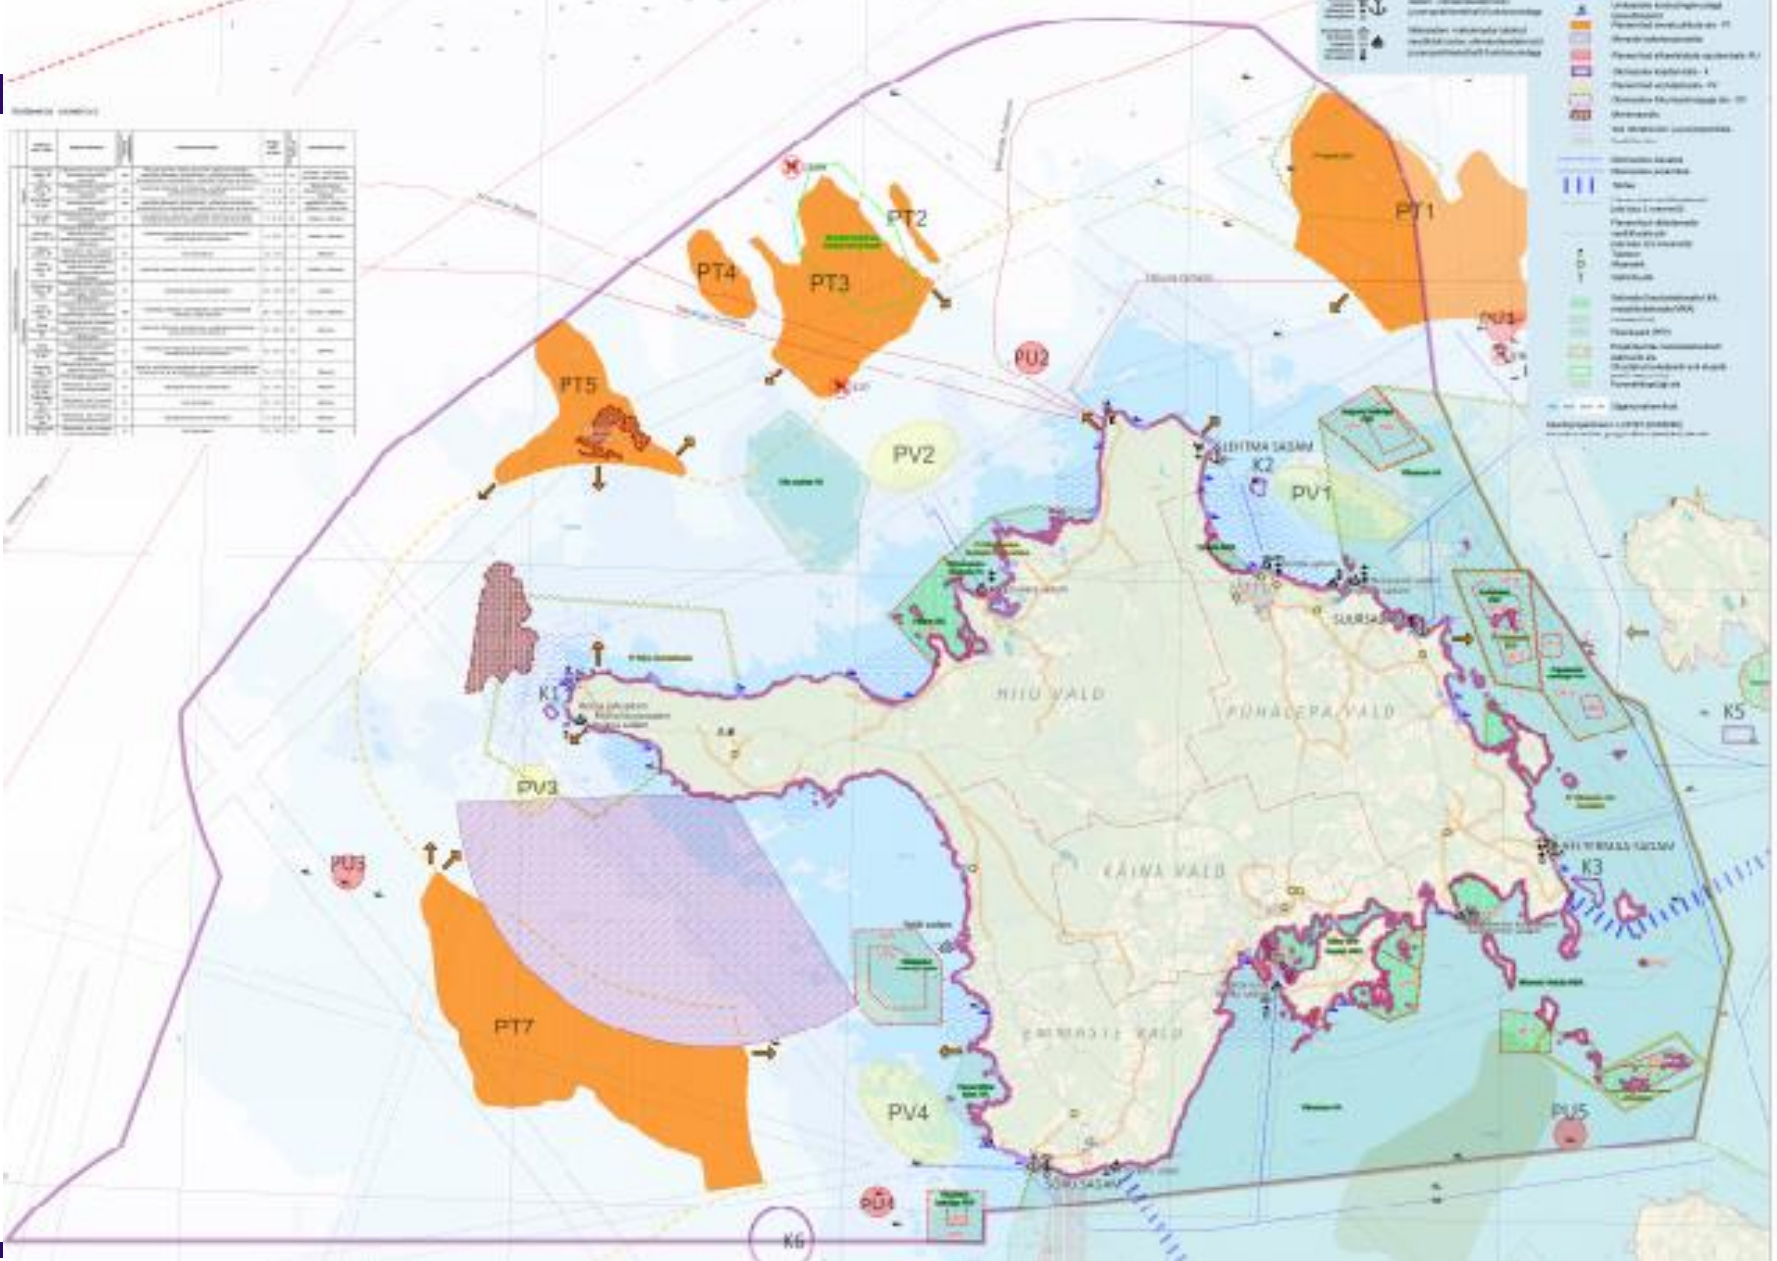

Hiiu maakonnaga piirneva mereala maakonnaplaaseering