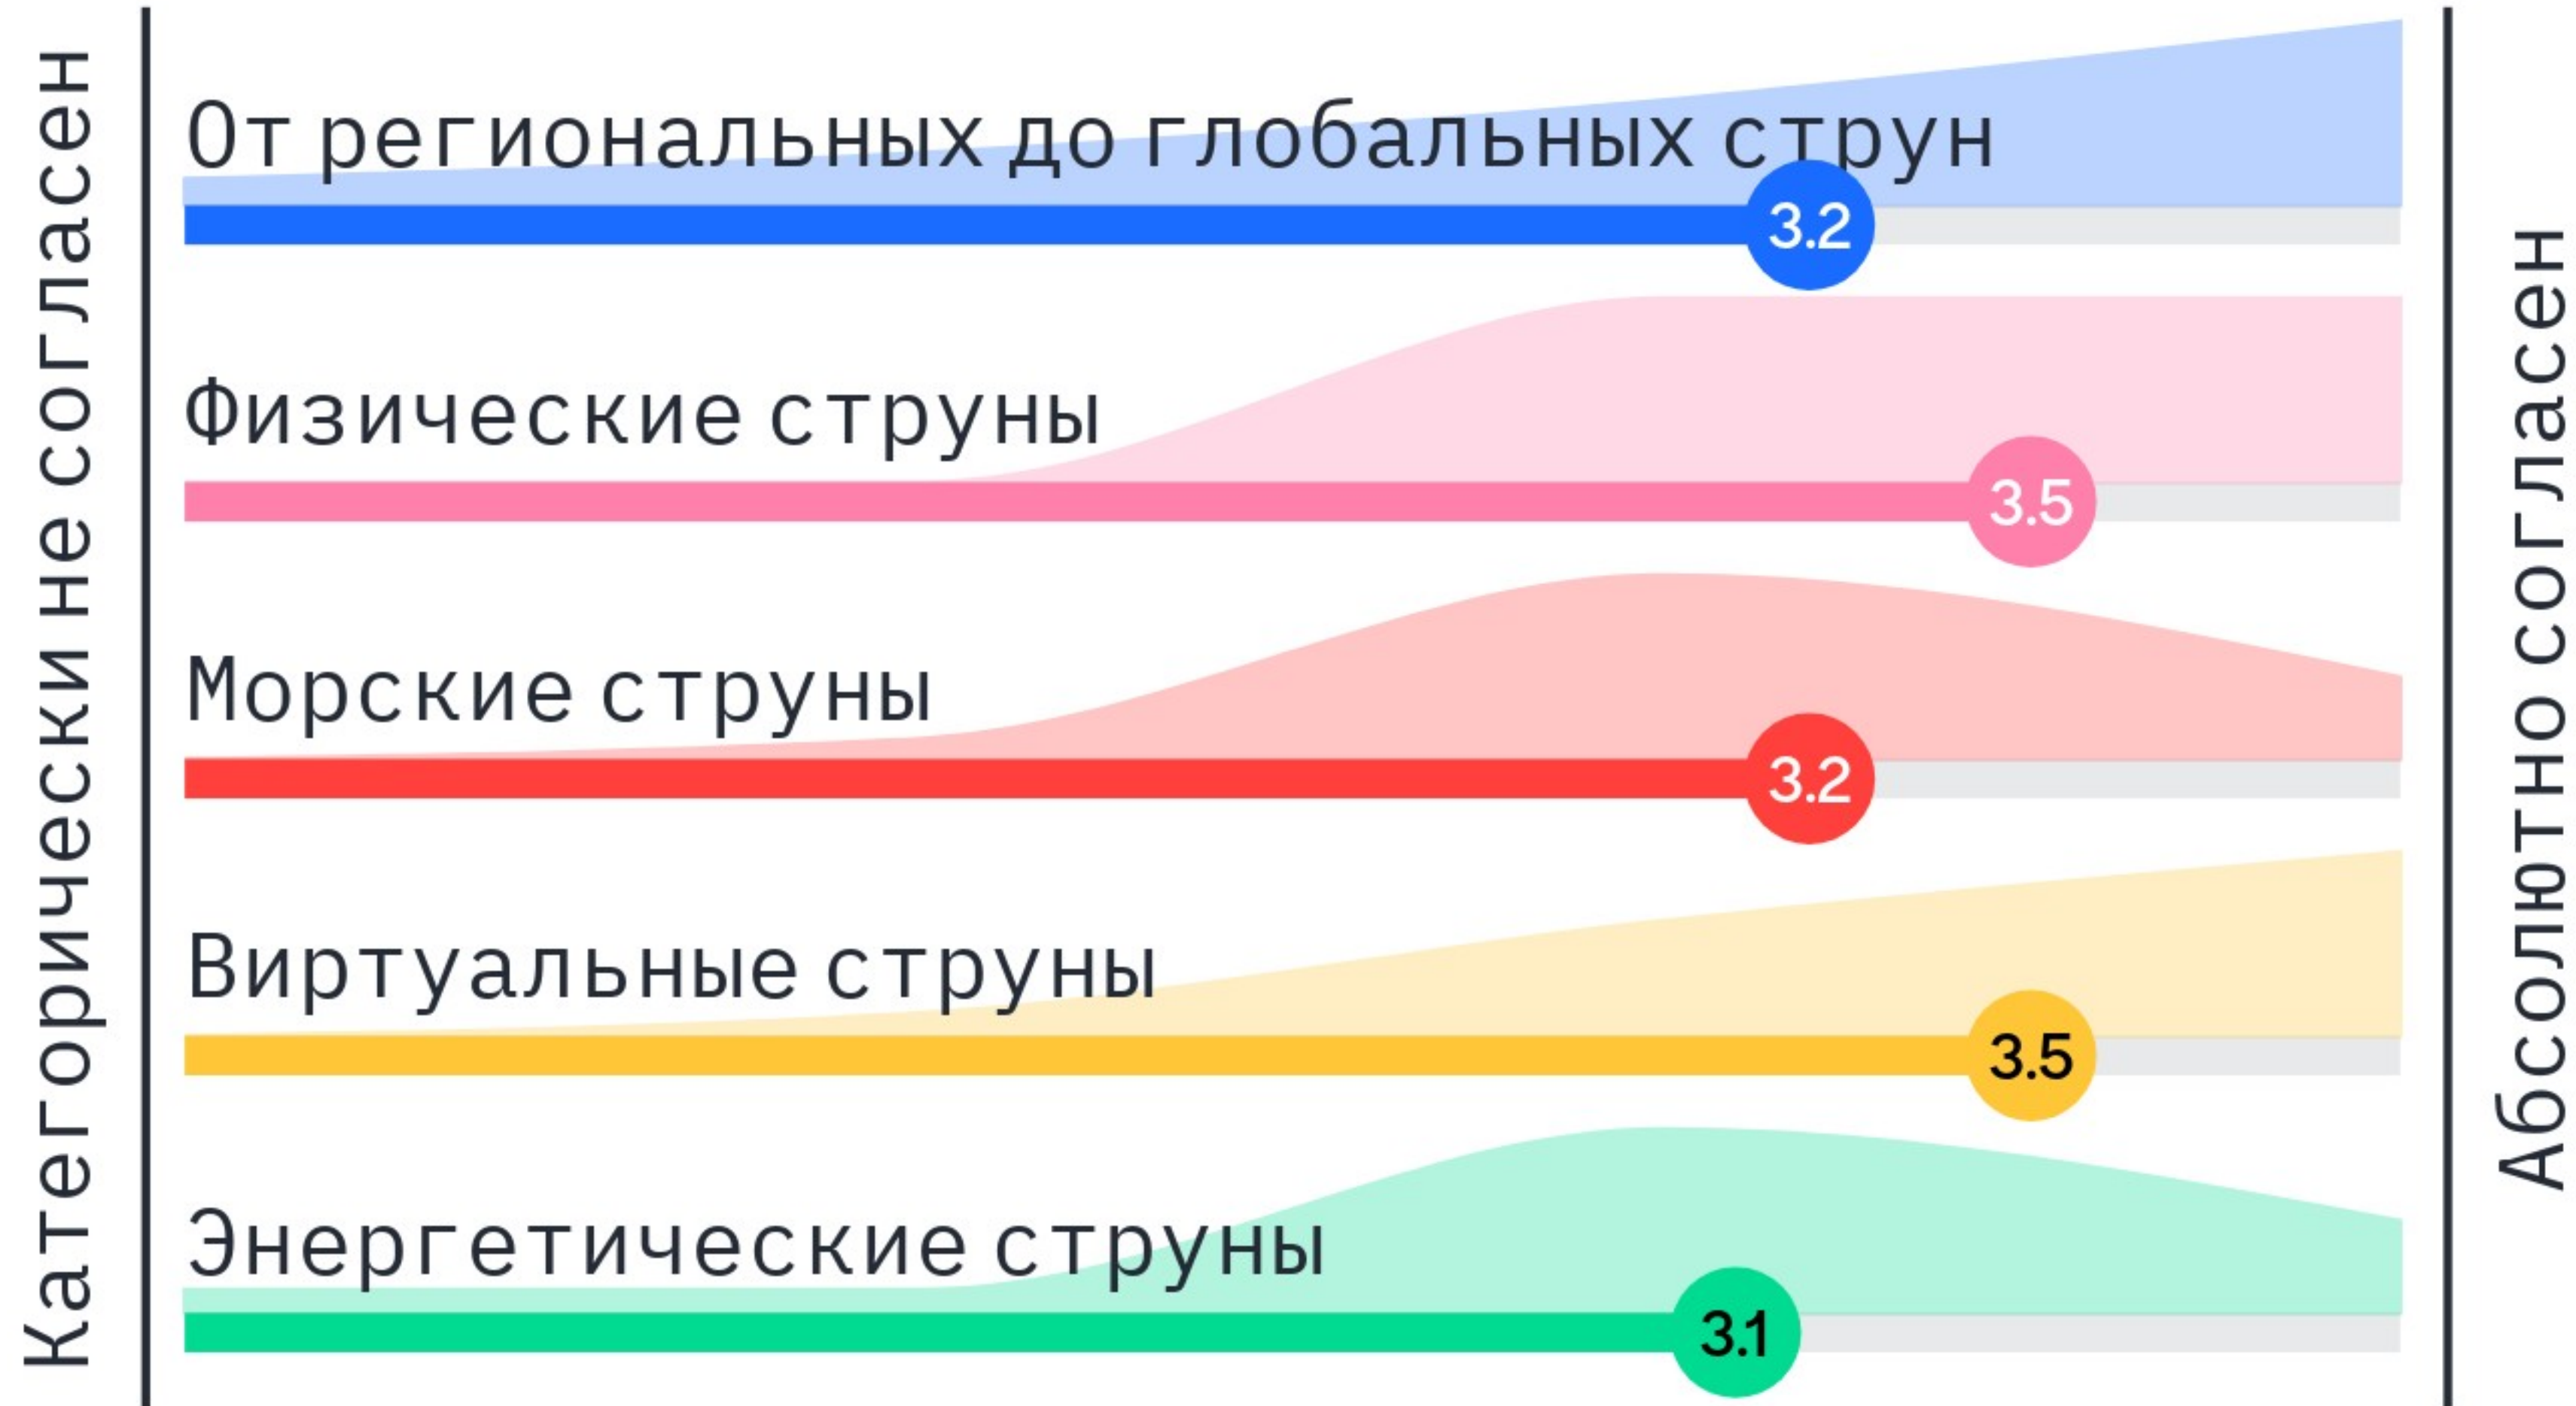

STRINGS: Желаемое будущее