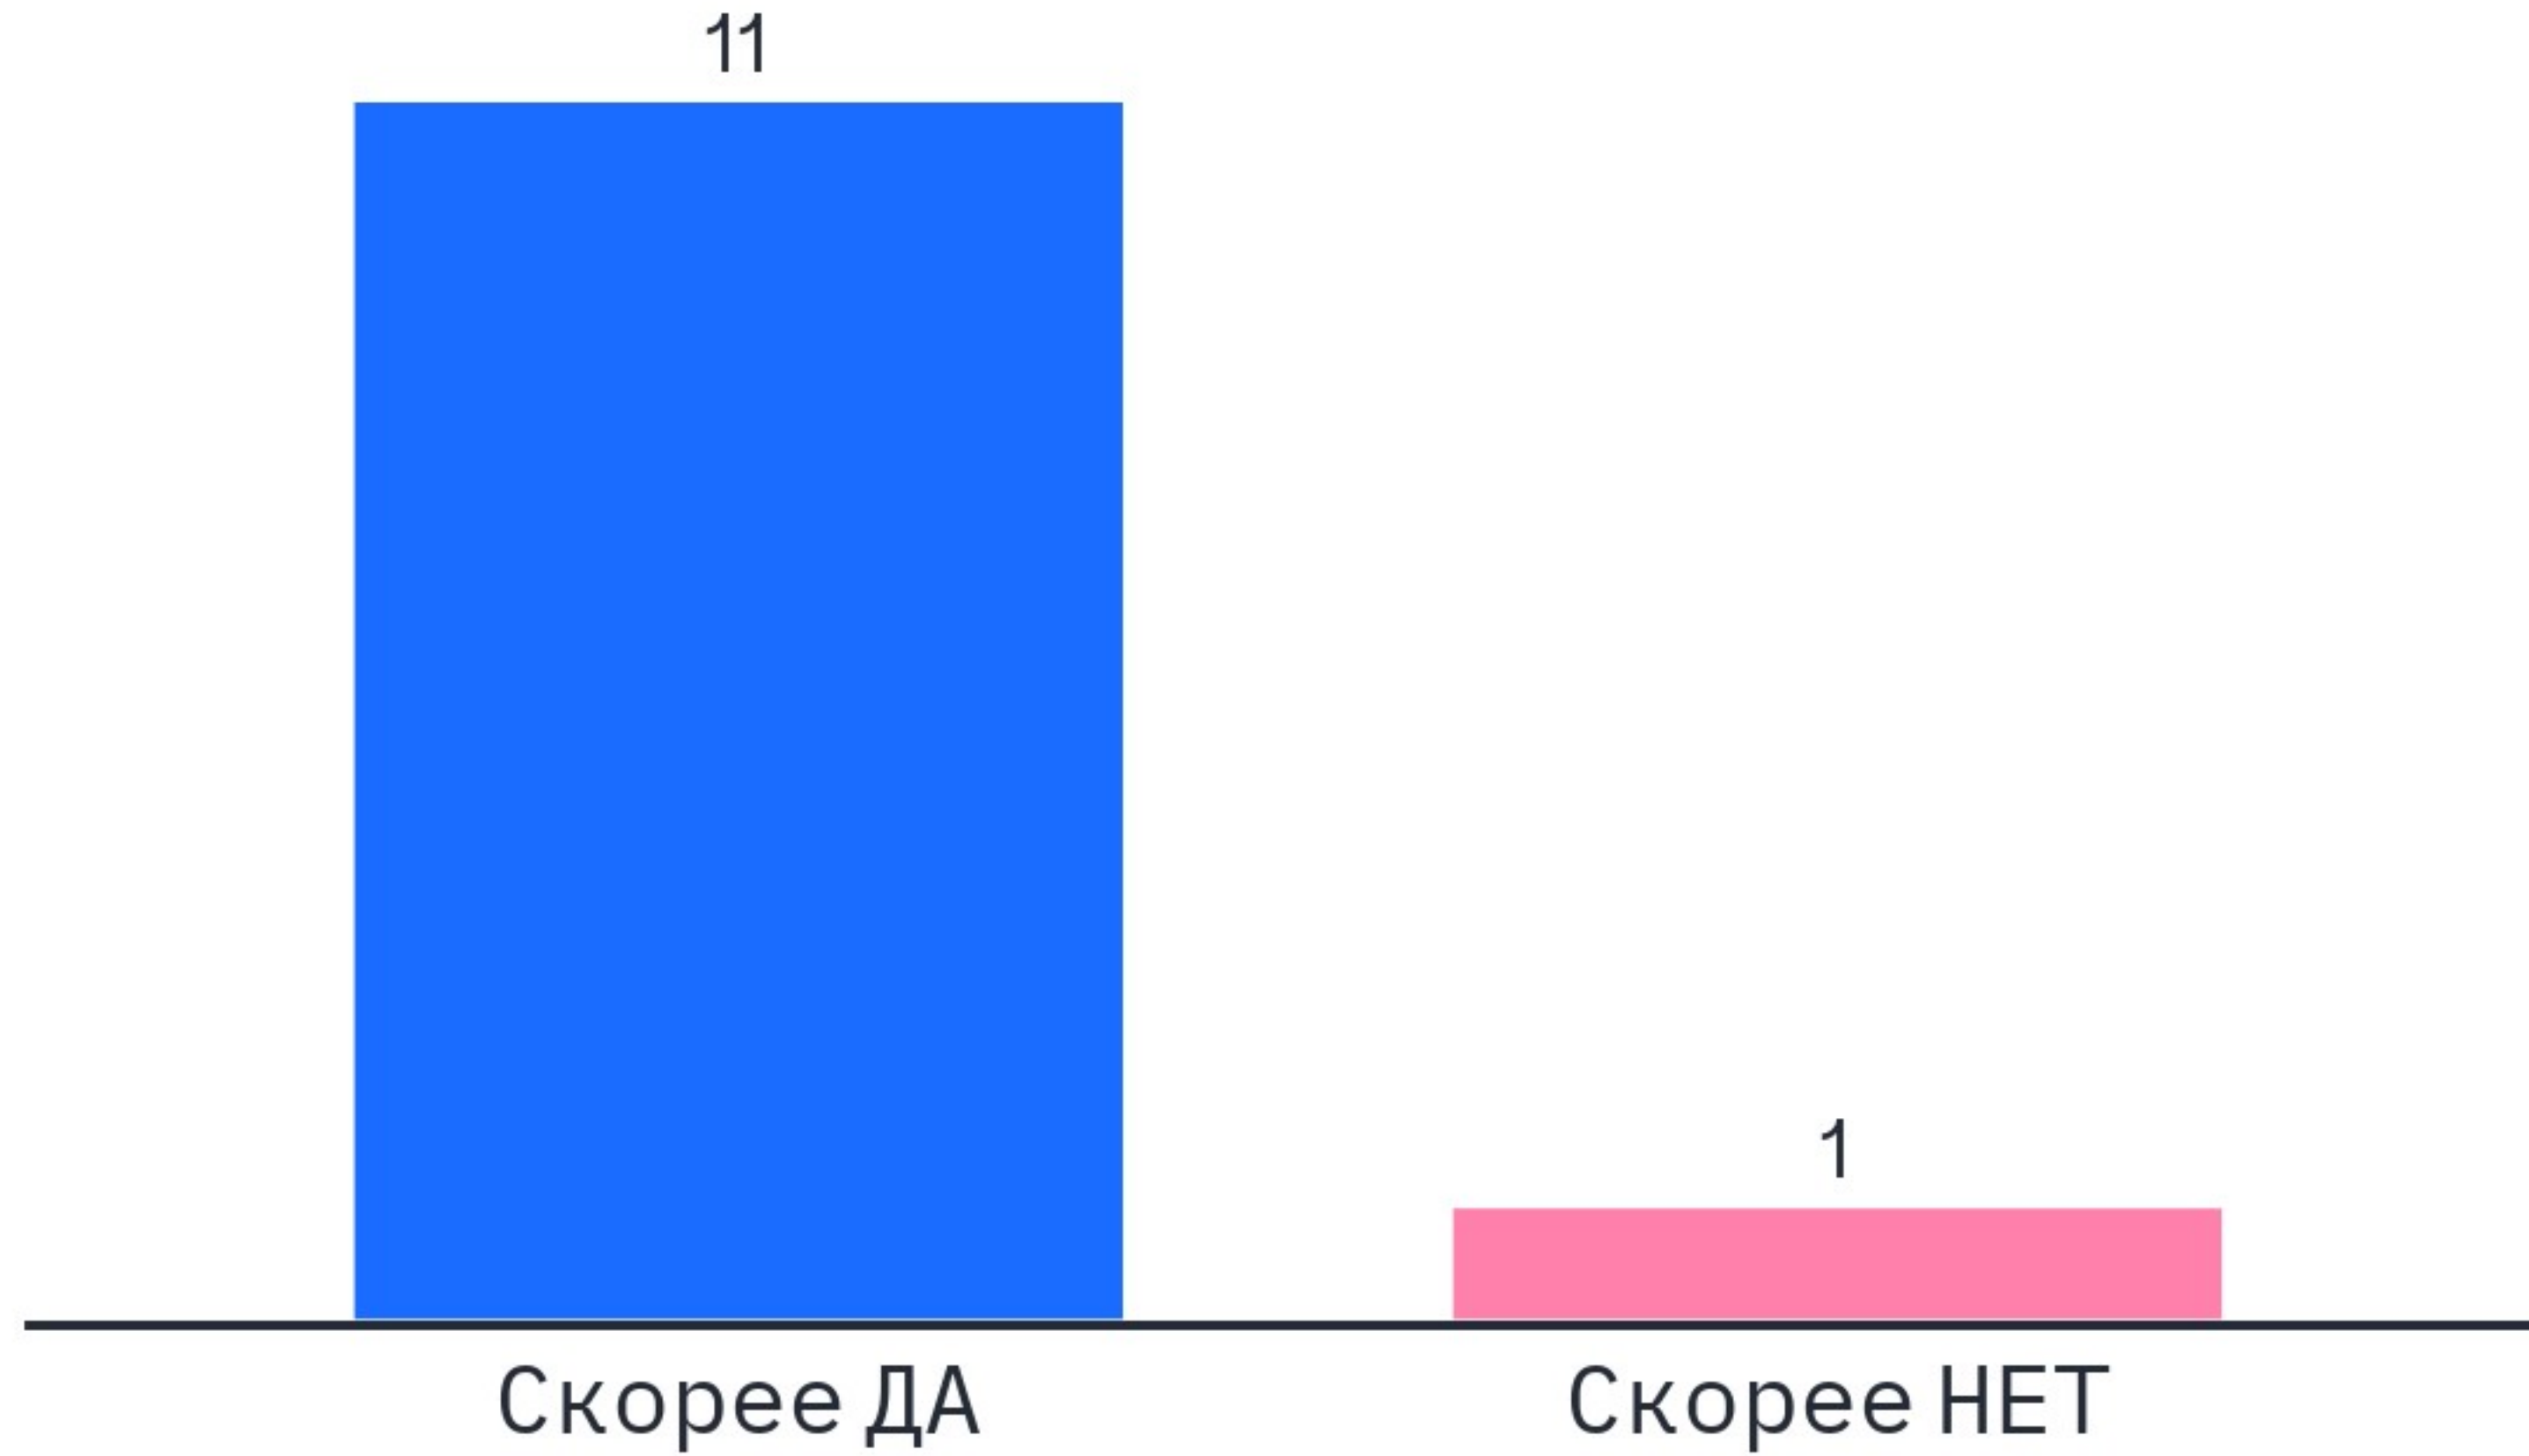

STRINGS: Я (моя организация) заинтересован/-а внести свой вклад конкретными действиями